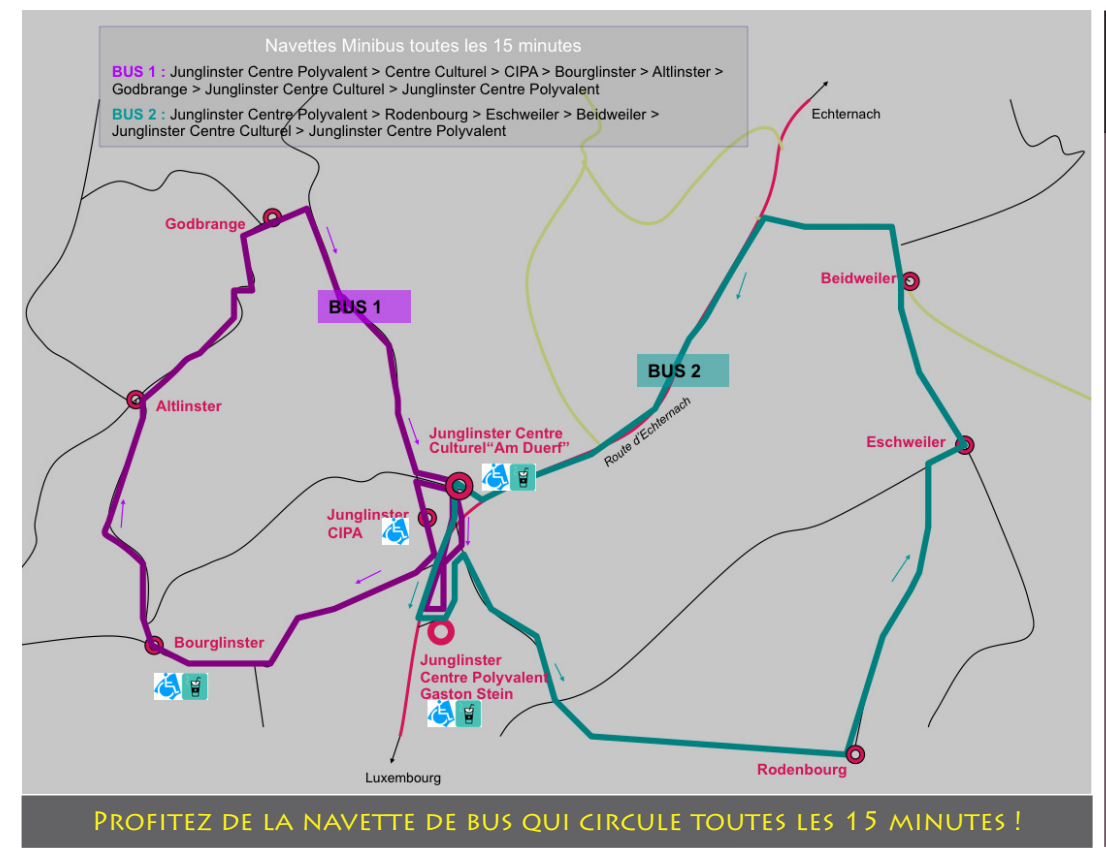

63 Rosiers Claudine
Kleinbettingen
Klöppeln

Horaires des Navettes Minibus: **Samedi, 21 mars**

BUS 1: Junglinster Centre Polyvalent > Centre Culturel > CIPA > Bourglinster > Altlinster > Godbrange > Junglinster Centre Culturel > Junglinster Centre Polyvalent