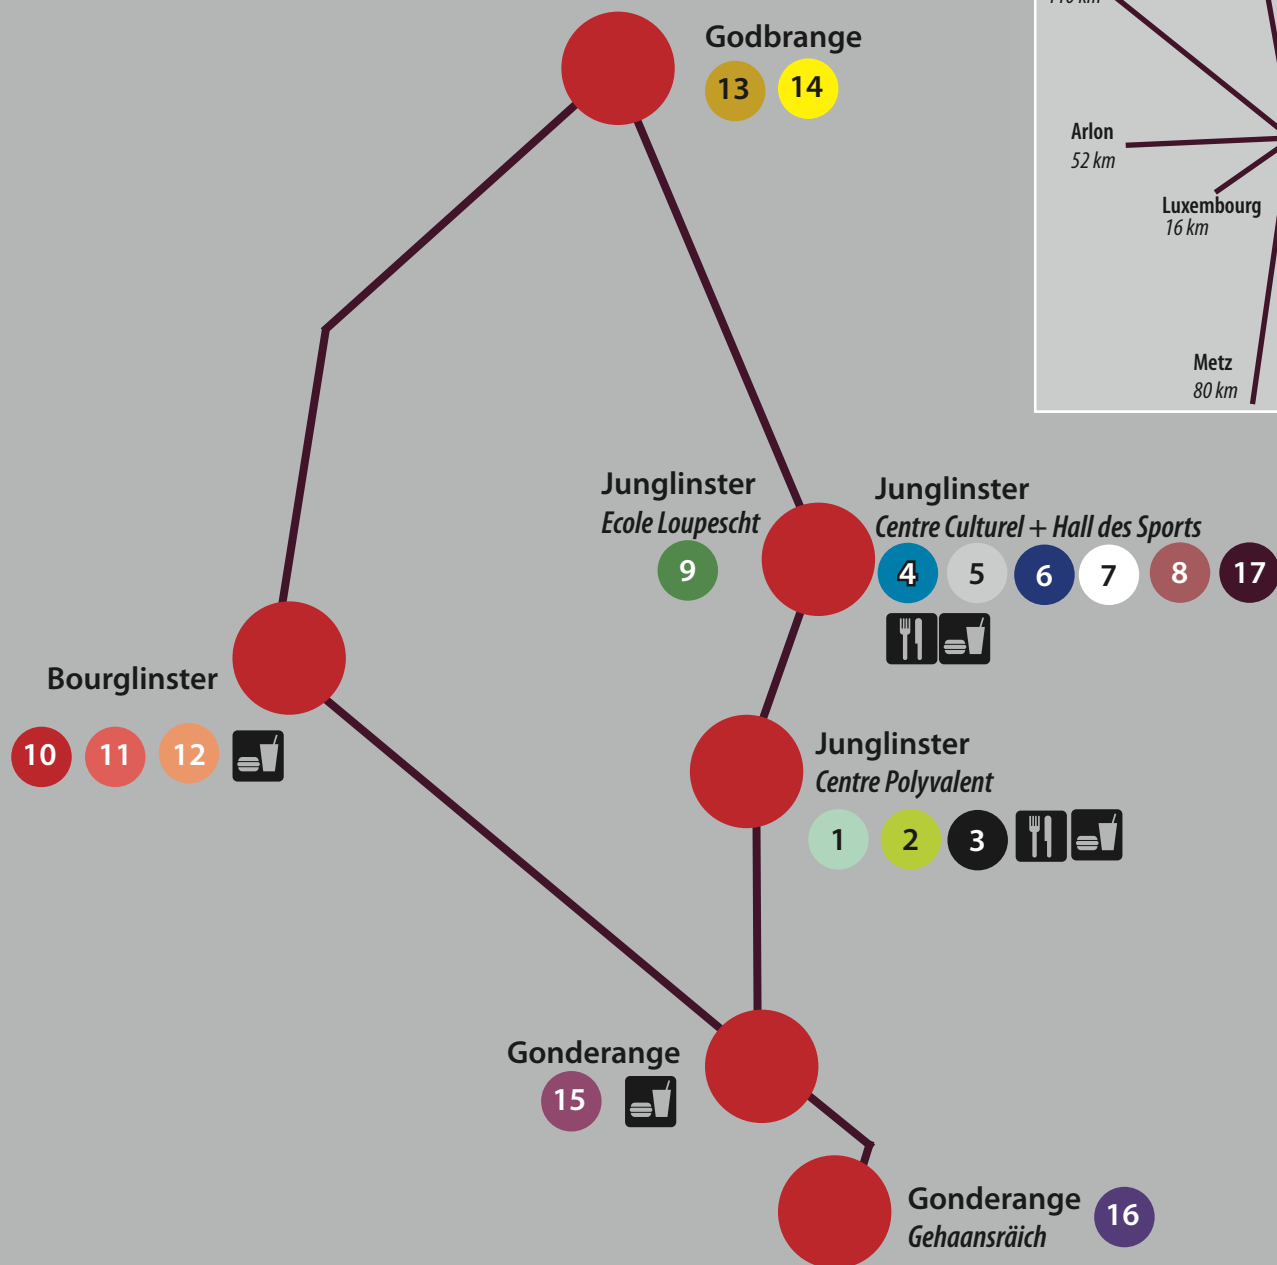

Les sites d'exposition avec les numéros des salles