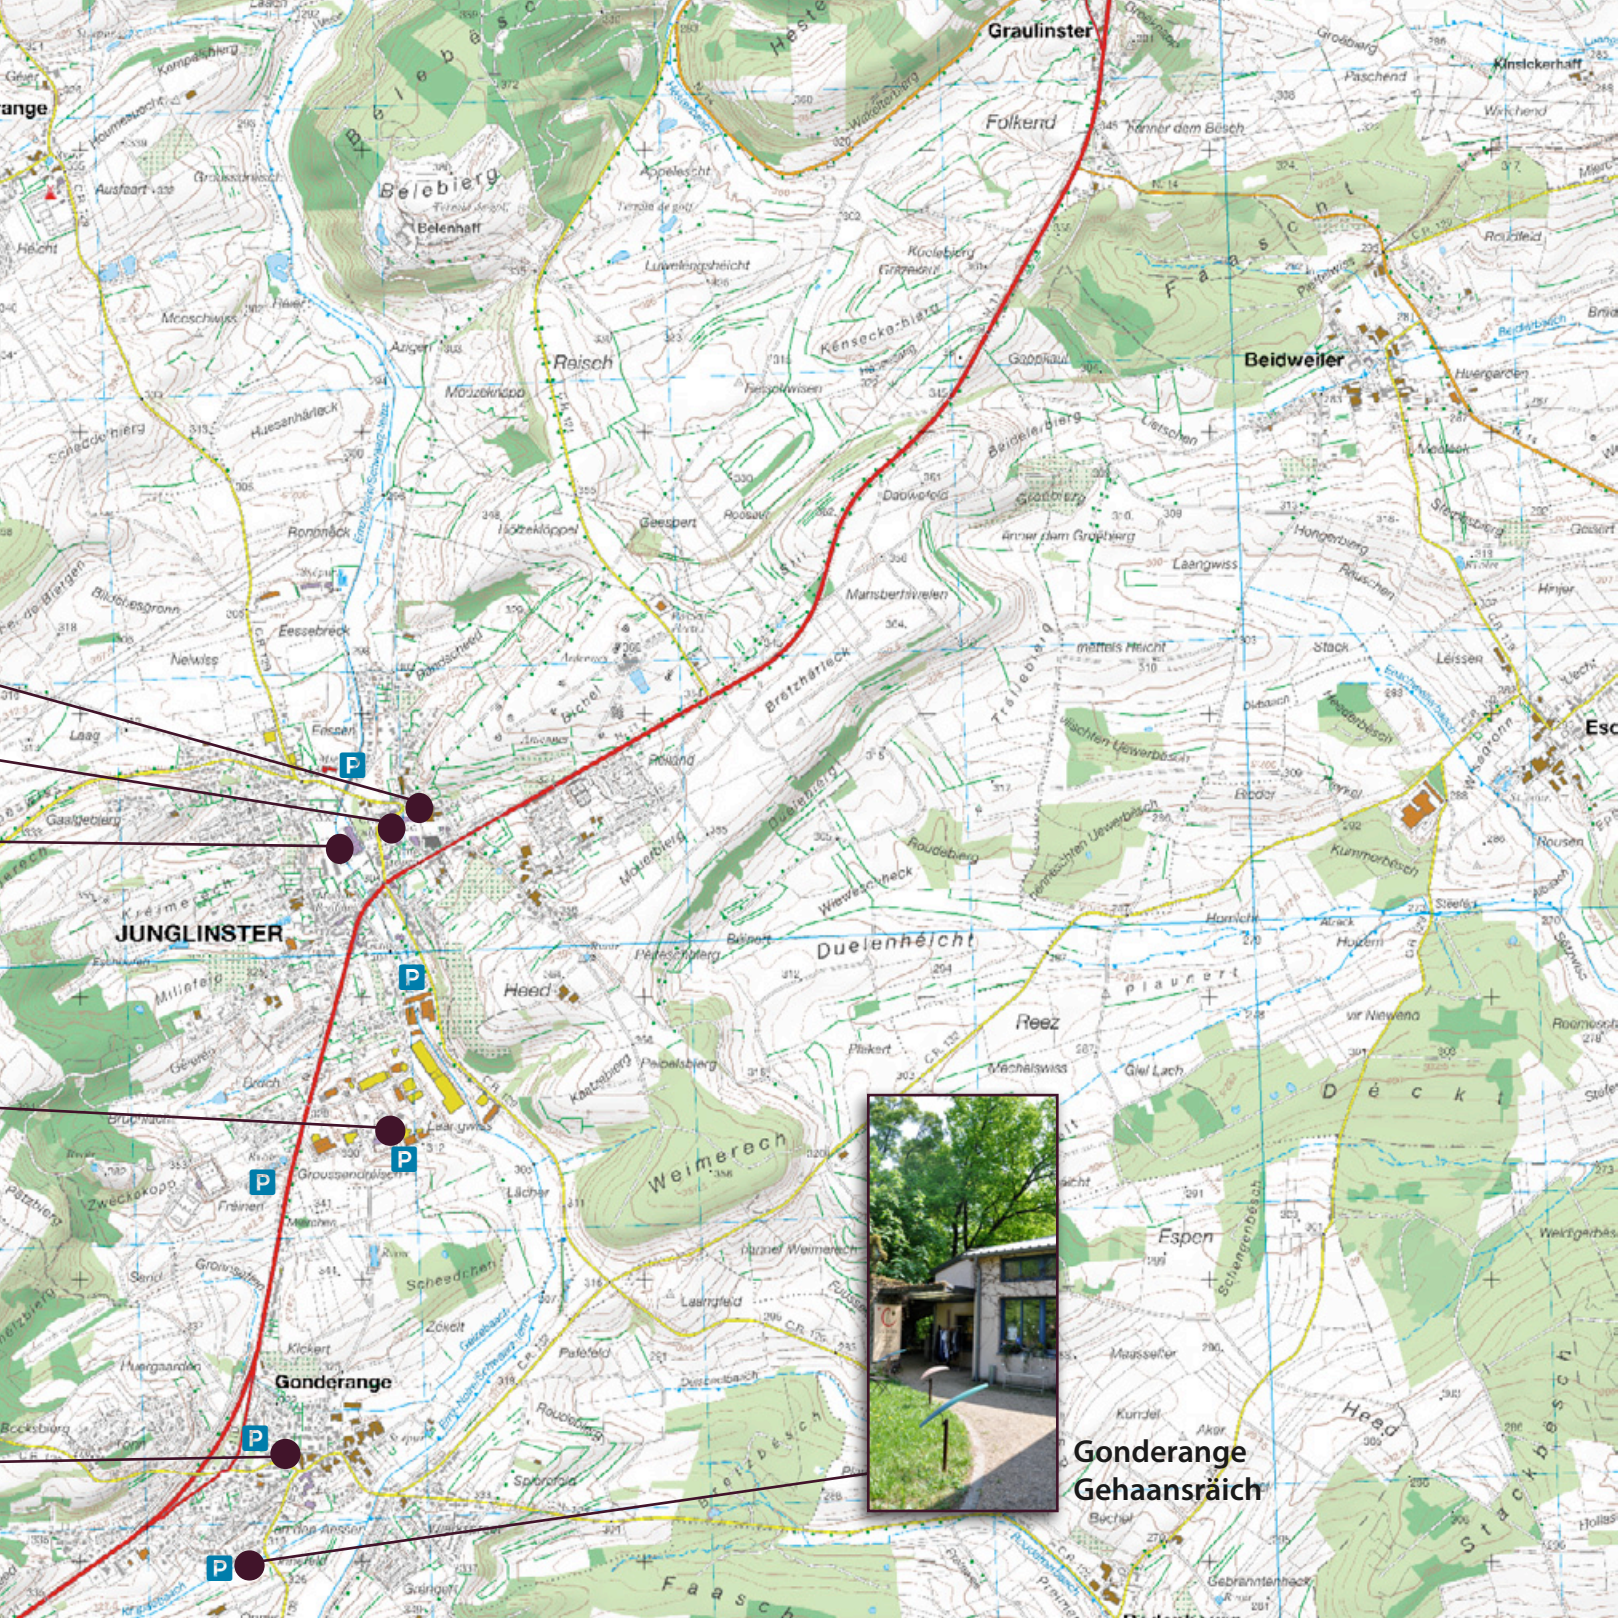

Gonderange
Gehaansräch