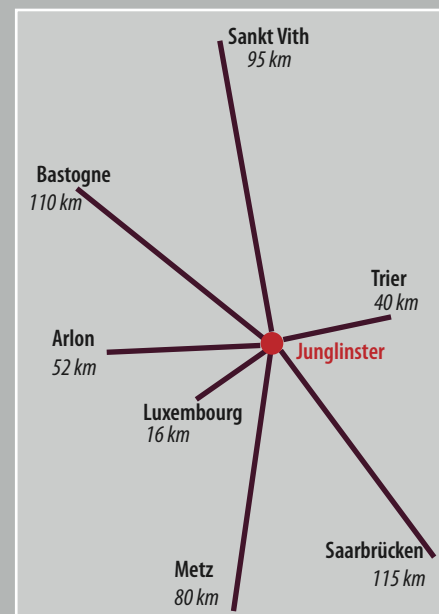

Les sites d'exposition avec les numéros des salles